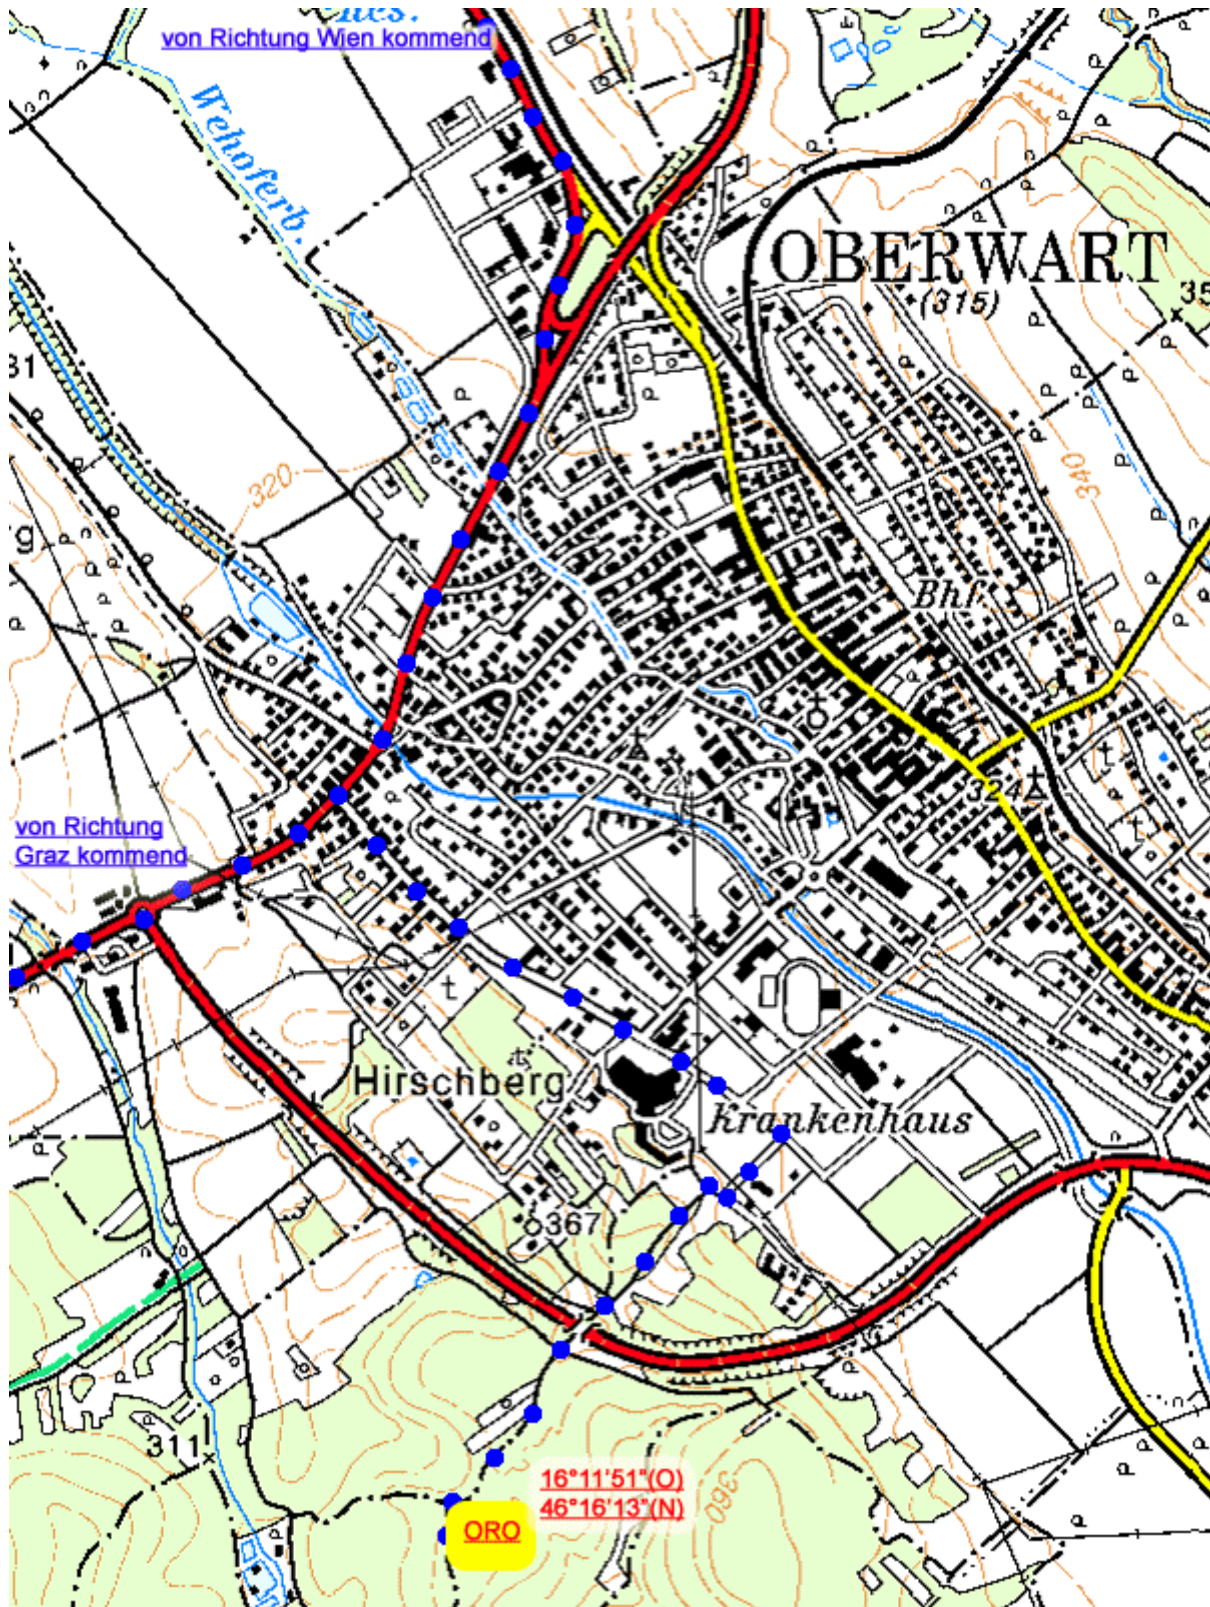

## Anfahrtsplan zum Gelände des Offrod-Club Oberwart

Masstab 1:500.000

Maßstab 1:200.000

Maßstab 1:50.000